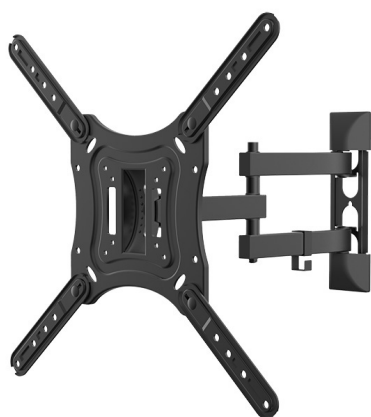

## PRODUKTOVÝ LIST

1MK22

### **Střední konzolový držák pro ploché TV, 43cm - 140cm (17" - 55")**

- pro všechny ploché TV s úhlopříčkou 43cm - 140cm (17" - 55")
- VESA: 75 x 75; 100 x 100; 200 x 100; 200 x 200; 200 x 400; 300 x 300; 400 x 200; 400 x 400
- max. nosnost: 30kg
- profil od stěny: 91 - 398mm
- naklonění:  $\pm 20^\circ$
- horizontální otočení:  $\pm 90^\circ$
- integrovaný kabelový management
- obsahuje potřebnou instalační sadu
- barva: černá